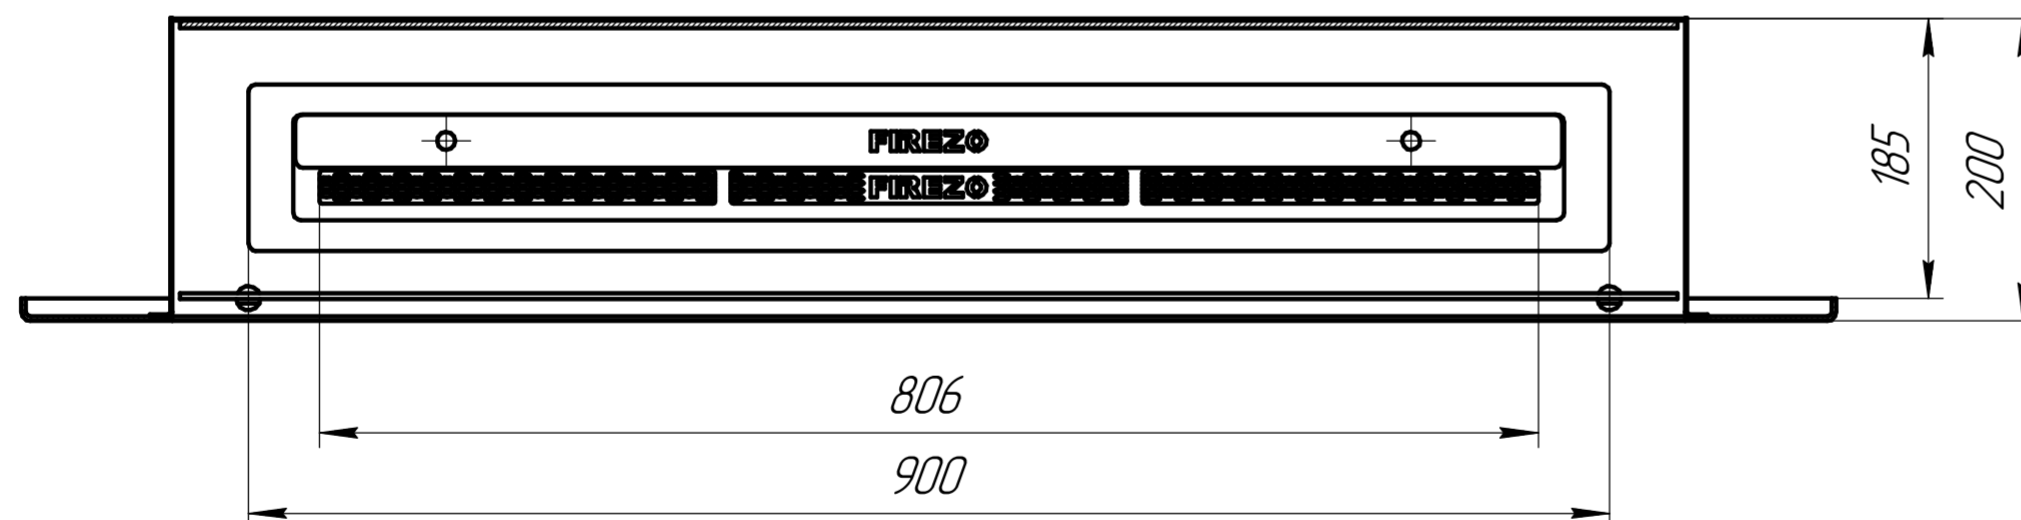

A-A

Наименование	Кол
Камин Firezo Dipinto 1200	1
TE L900F700	1
Стеклодержатель	2
Стекло 990x100	1
Стемалит 990x390	1

Firezo Dipinto 1200				Лит.	Масса	Масштаб
Изм.	Лист	№ докум.	Подп.	Дата	42,91	1:5
Разраб.						
Проб.					Лист	Листов 1
Т.контр.						
Н.контр.						
Утв.						